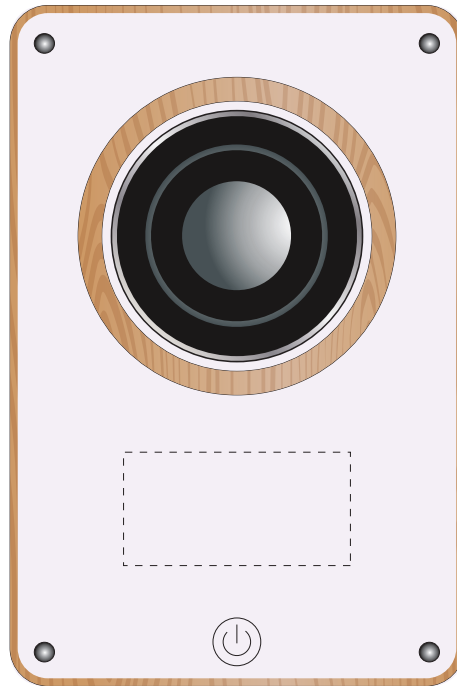

# T618 - Venice Bluetooth Speaker

**Product Colour/s**

(Please specify product colour/s here)

**Product Size**

80mm W x 90mm H x 60mm L

**Actual Print Size**

(Please specify actual print size here)

**Print colour/s**

(Please specify print colour/s here)

**Print Method**

Pad Print: 30mm W x 15mm H

**ARTWORK (100% approx.)**

**NEW/REPEAT ORDER/REDO/BACK ORDER**