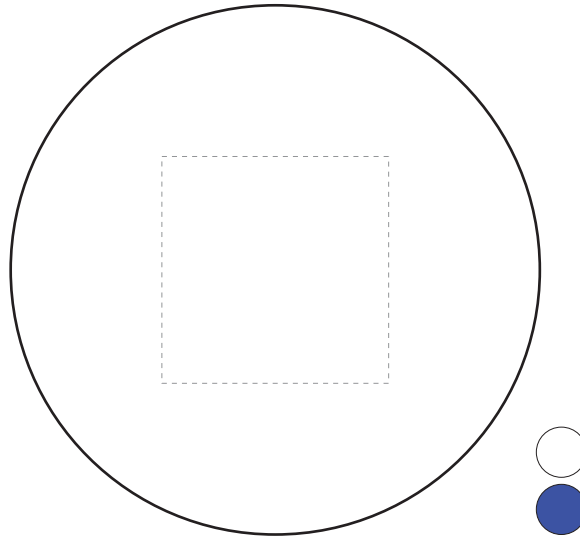

# NP155 - Massage Ball

**Product Colour/s**

(Please specify product colour/s here)

**Product Size**

70mm x 70mm x 70mm D

**Actual Print Size**

(Please specify actual print size here)

**Print colour/s**

(Please specify print colour/s here)

**Print Method**

Pad Print: 30mm W x 30mm H

**ARTWORK (100% approx.)**

NEW/REPEAT ORDER/REDO/BACK ORDER