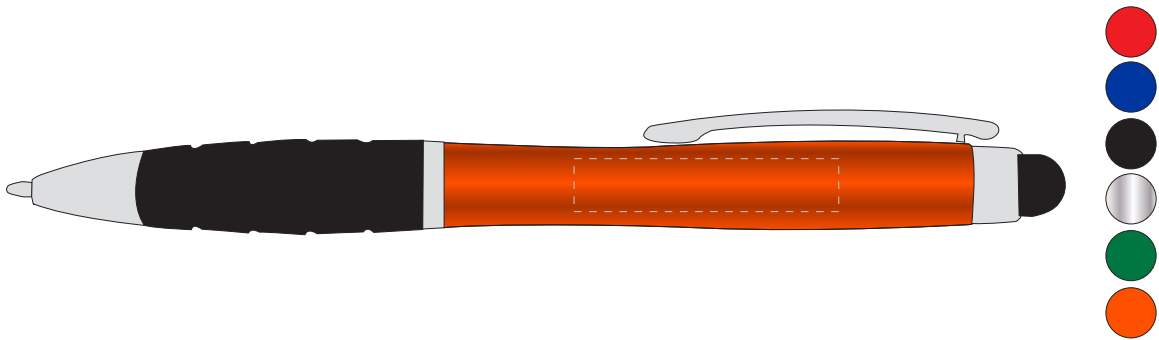

# NP150 - Starliner Light Up Stylus Pen

**Product Colour/s**

(Please specify product colour/s here)

**Product Size**

140mm long

**Actual Print Size**

(Please specify actual print size here)

**Print colour/s**

(Please specify print colour/s here)

**Print Method**

Laser Engraving: 35mm W x 7mm H

QTY:

**ARTWORK (100% approx.)**

NEW/REPEAT ORDER/REDO/BACK ORDER