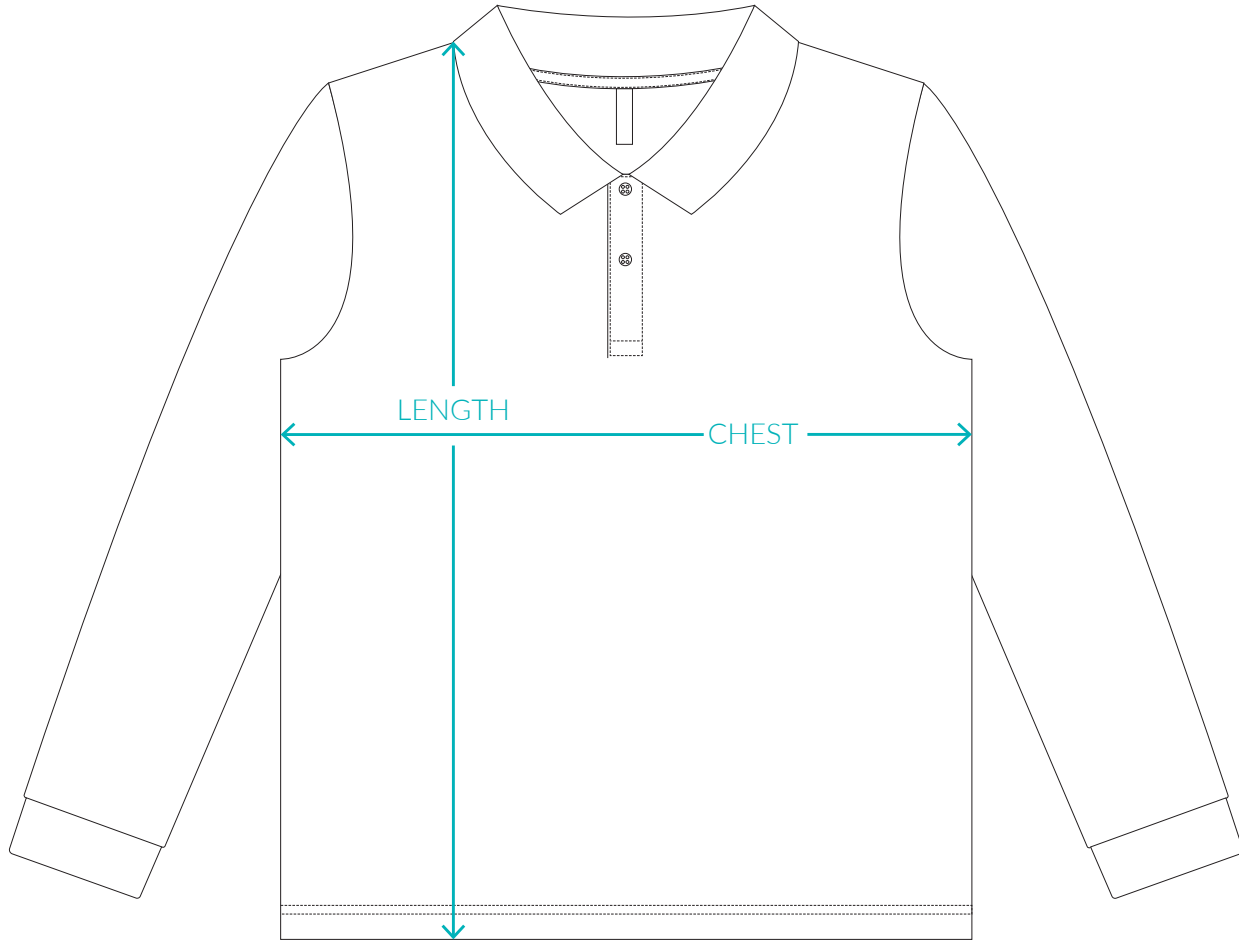

# SOL'S Perfect Womens Long Sleeve Polo

121711

## Size Chart (Centimetres)

	S	M	L	XL	2XL	3XL
LENGTH	63	65	67	68	69	70
CHEST	42	45	48	51	54	57

## Material Information

180 GSM Pique Knit  
100% Combed Ringspun Cotton