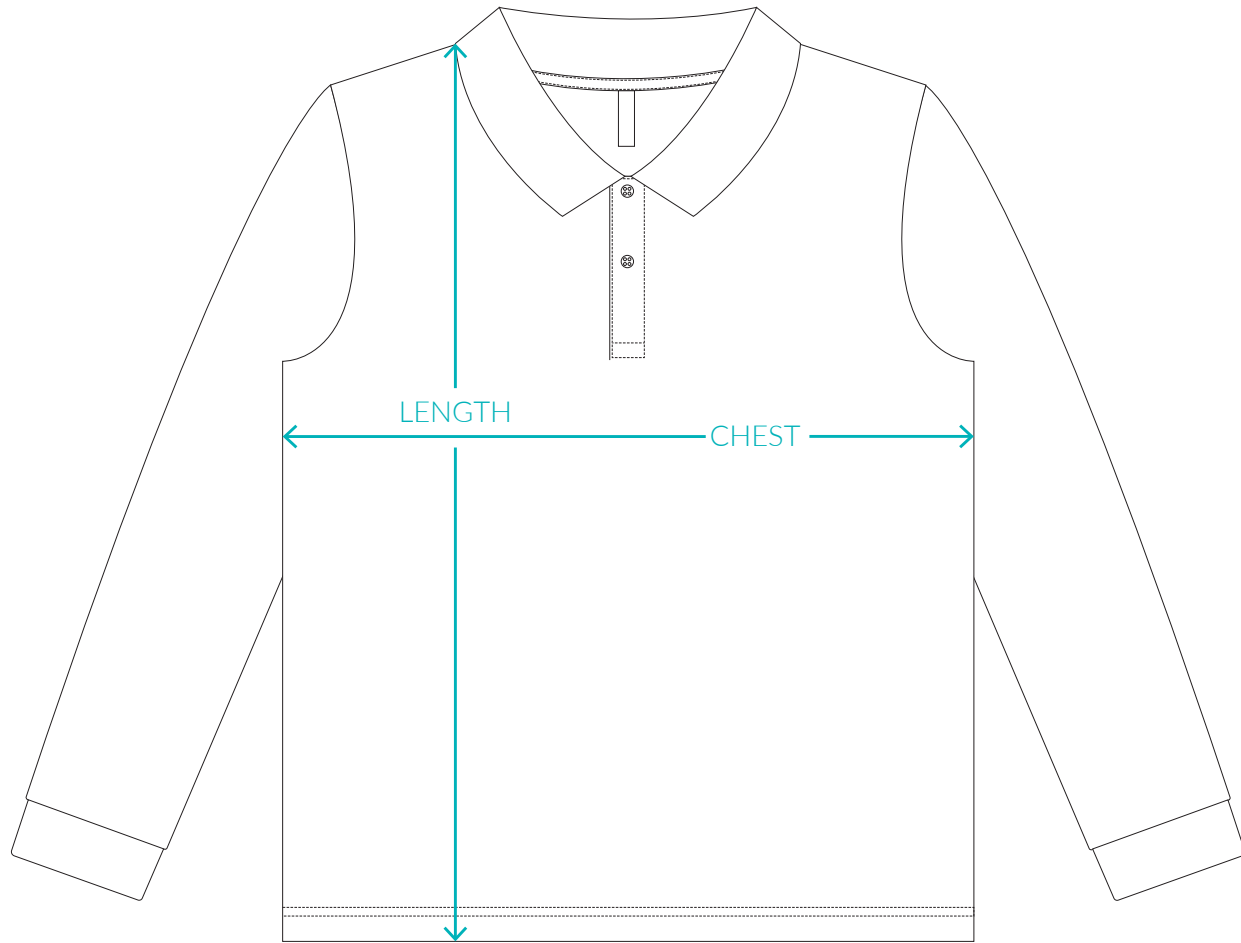

SOL'S Perfect Mens Long Sleeve Polo

121710

Size Chart (Centimetres)

	S	M	L	XL	2XL	3XL	4XL
LENGTH	70	72	74	75	76	77	78
CHEST	49	52	55	58	61	64	67

Material Information

180 GSM Pique Knit
100% Combed Ringspun Cotton