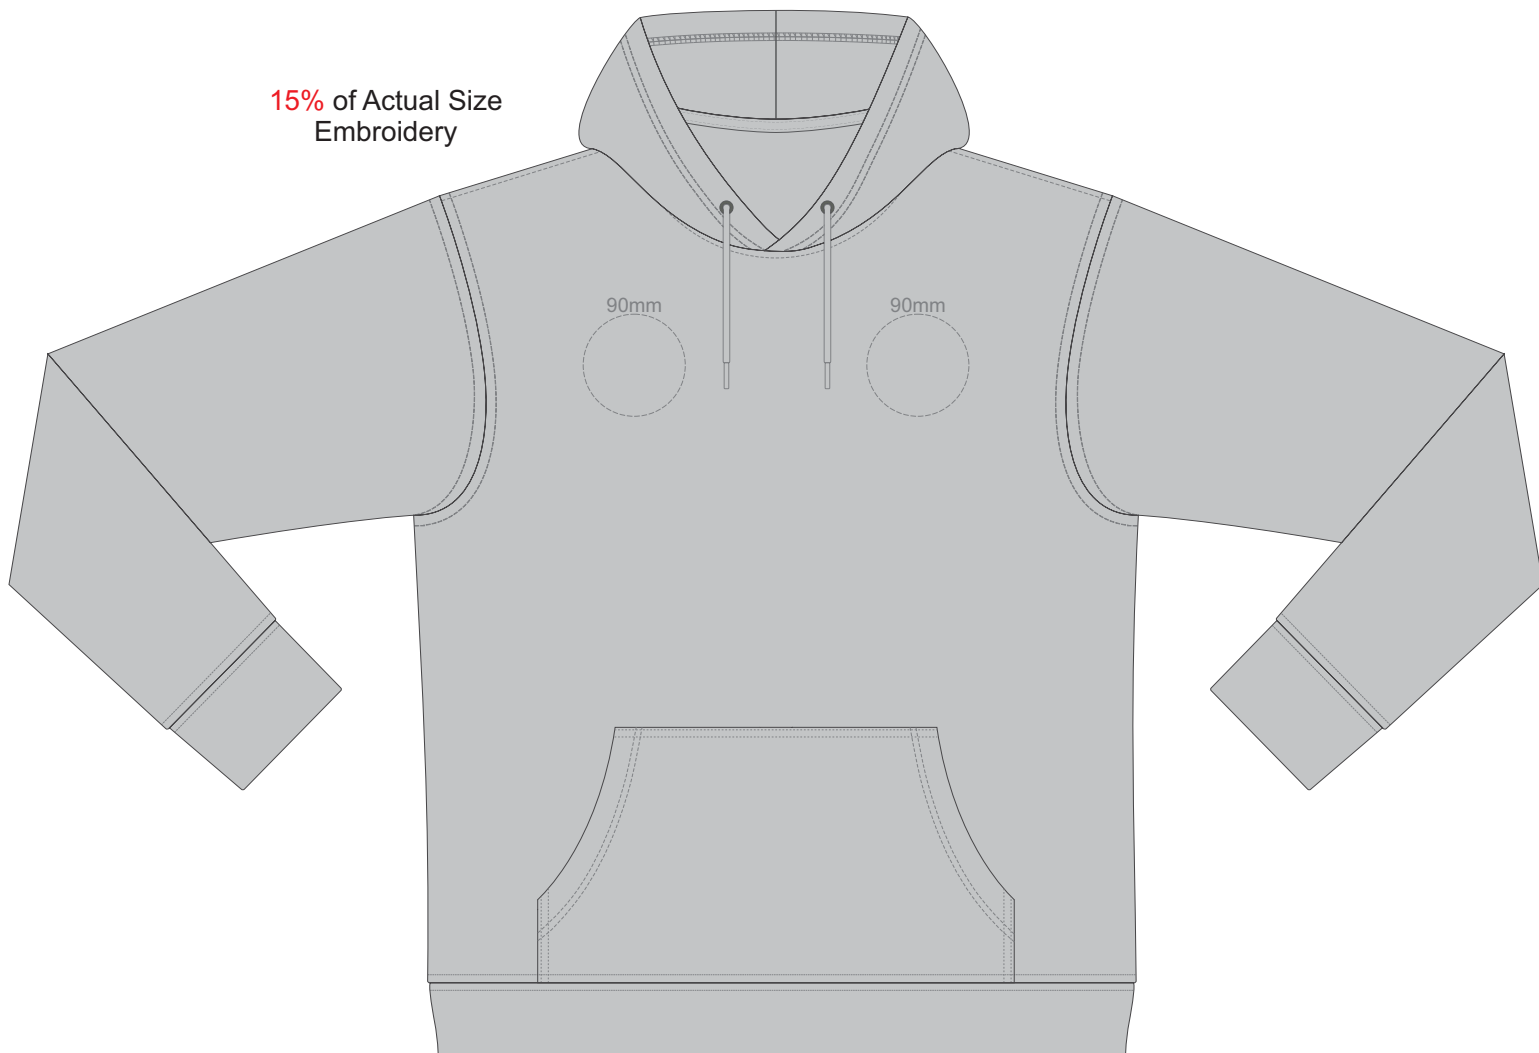

15% of Actual Size
Embroidery

FRONT 2XL