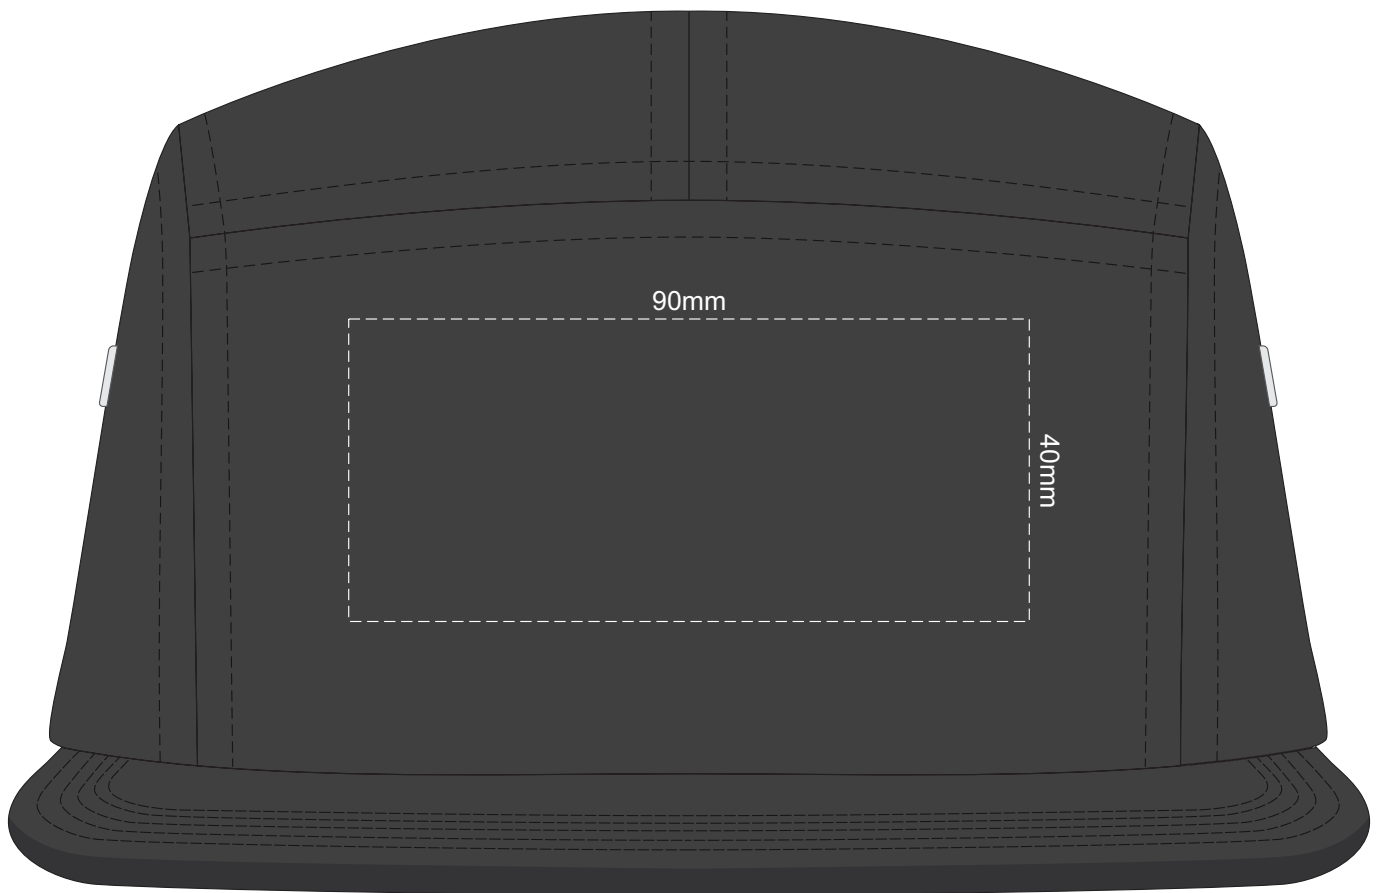

100% of Actual Size
Colourflex Transfer

100% of Actual Size
Embroidery