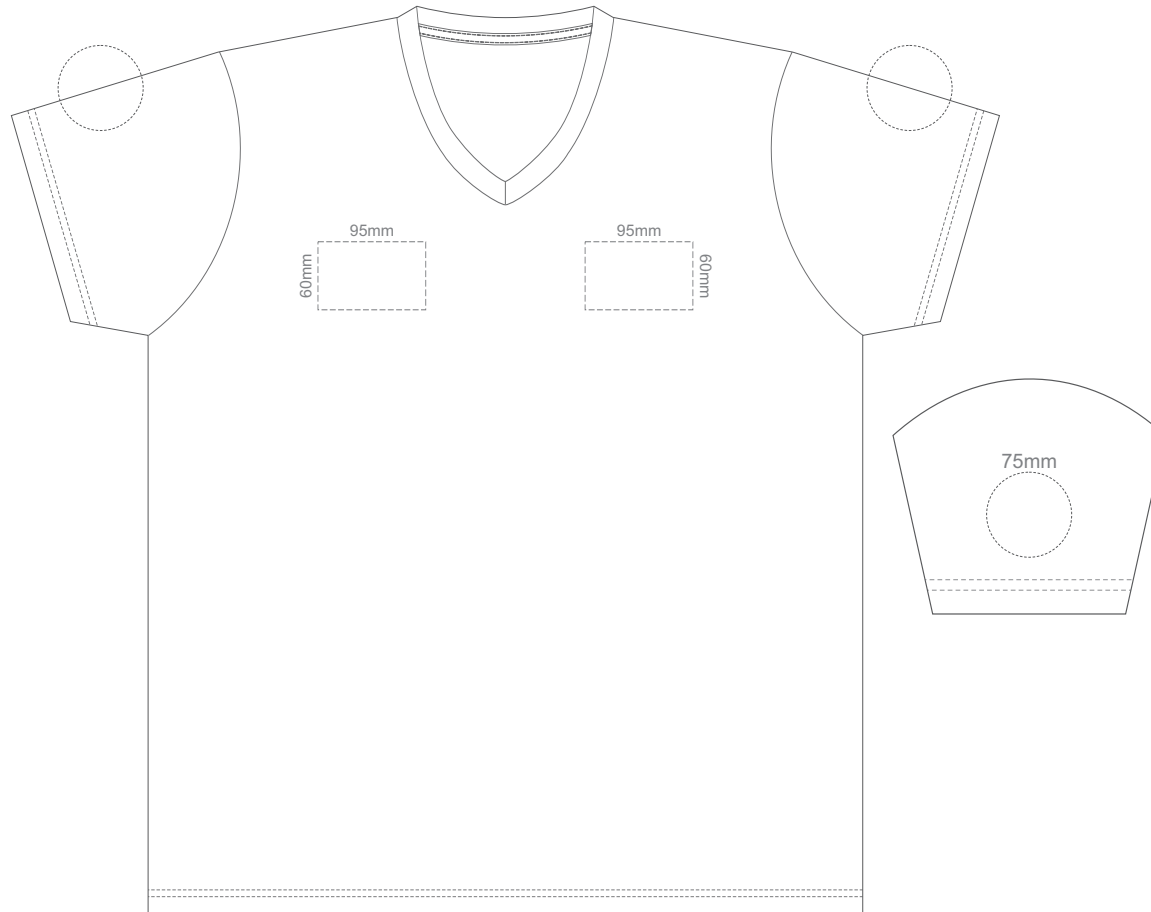

ADULT XXL

15% of Actual Size  
Colourflex Transfer

FRONT ADULT 3XL

BACK ADULT 3XL

ADULT 3XL

15% of Actual Size  
Embroidery

**ADULT S**

15% of Actual Size  
Embroidery

**ADULT M**

15% of Actual Size  
Embroidery

ADULT L

15% of Actual Size  
Embroidery

**ADULT XL**

15% of Actual Size  
Embroidery

**ADULT XXL**

15% of Actual Size  
Embroidery

**ADULT 3XL**