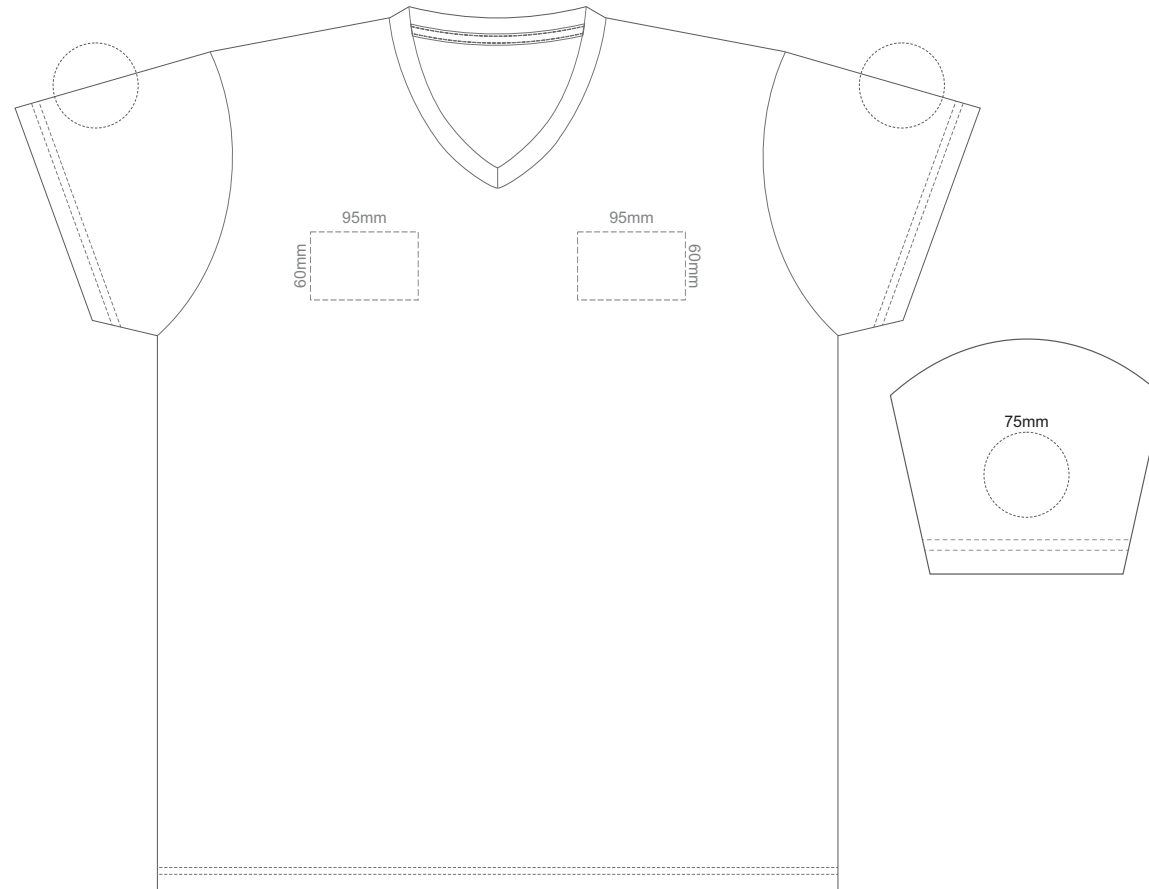

ADULT XXL

15% of Actual Size  
Colourflex Transfer

FRONT ADULT 3XL

BACK ADULT 3XL

ADULT 3XL

15% of Actual Size  
Embroidery

**ADULT S**

15% of Actual Size  
Embroidery

**ADULT M**

15% of Actual Size  
Embroidery

ADULT L

15% of Actual Size  
Embroidery

**ADULT XL**

15% of Actual Size  
Embroidery

**ADULT XXL**

15% of Actual Size  
Embroidery

**ADULT 3XL**