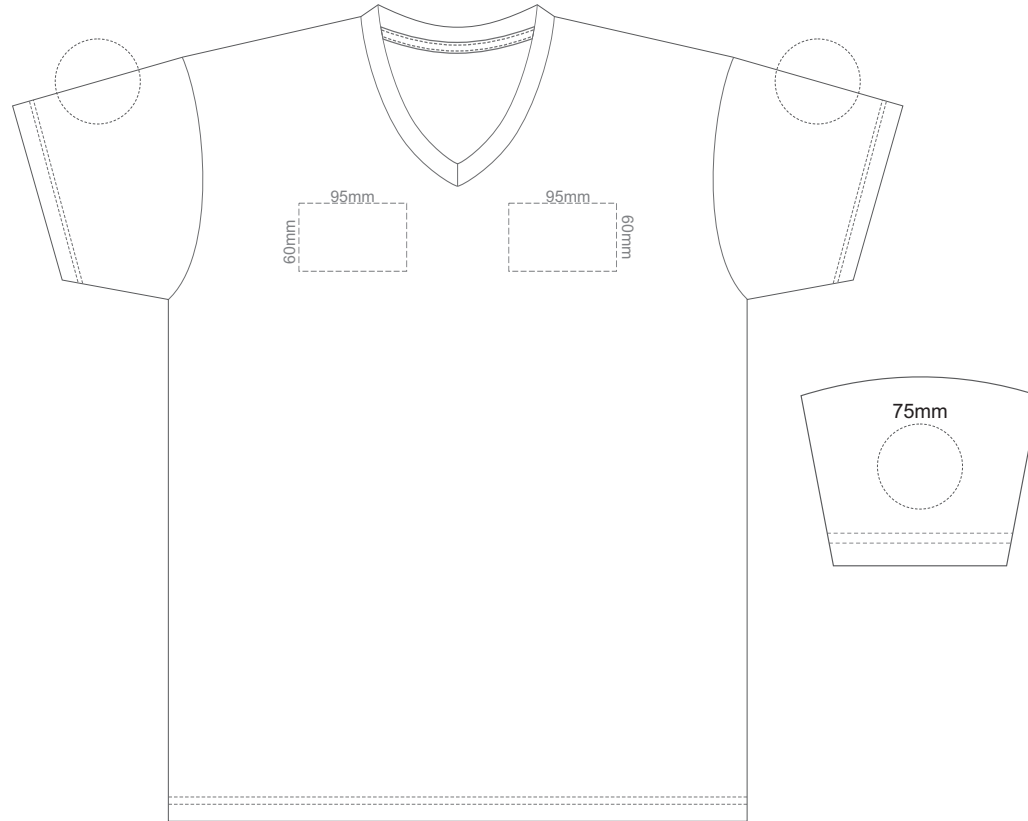

ADULT L

15% of Actual Size  
Colourflex Transfer

FRONT ADULT XL

BACK ADULT XL

ADULT XL

15% of Actual Size  
Colourflex Transfer

FRONT ADULT XXL

BACK ADULT XXL

ADULT XXL

15% of Actual Size  
Colourflex Transfer

FRONT ADULT 3XL

BACK ADULT 3XL

ADULT 3XL

15% of Actual Size  
Embroidery

**ADULT S**

15% of Actual Size  
Embroidery

**ADULT M**

15% of Actual Size  
Embroidery

ADULT L

15% of Actual Size  
Embroidery

**ADULT XL**

15% of Actual Size  
Embroidery

**ADULT XXL**

15% of Actual Size  
Embroidery

**ADULT 3XL**