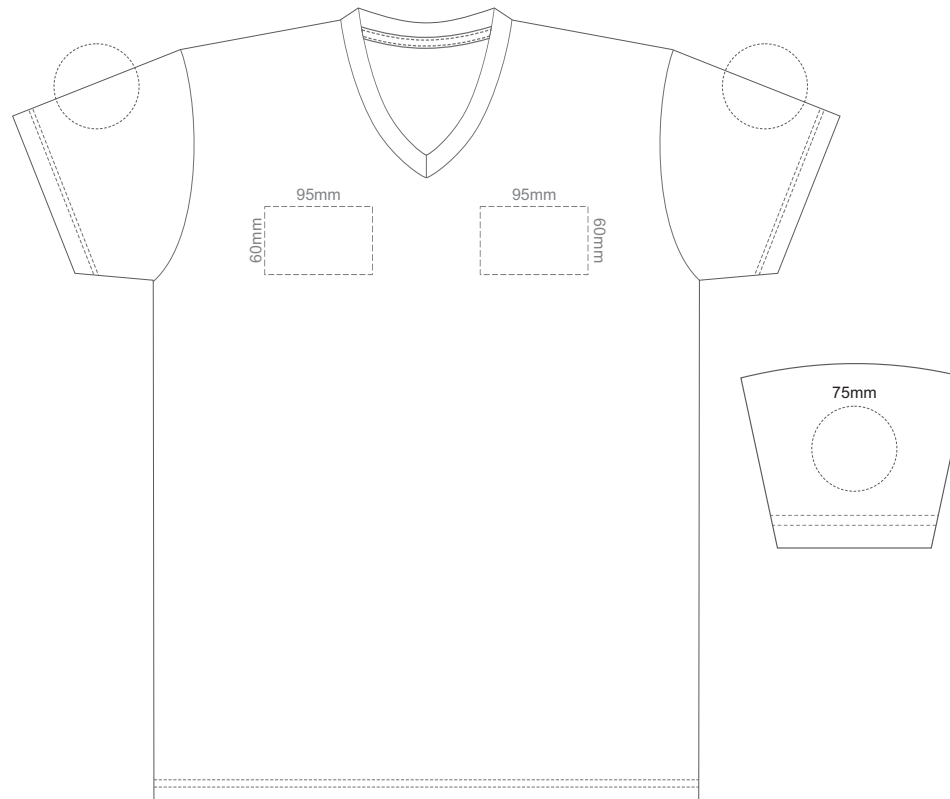

ADULT L

15% of Actual Size  
Colourflex Transfer

FRONT ADULT XL

BACK ADULT XL

ADULT XL

15% of Actual Size  
Colourflex Transfer

FRONT ADULT XXL

BACK ADULT XXL

ADULT XXL

15% of Actual Size  
Colourflex Transfer

FRONT ADULT 3XL

BACK ADULT 3XL

ADULT 3XL

15% of Actual Size  
Embroidery

**ADULT S**

15% of Actual Size  
Embroidery

**ADULT M**

15% of Actual Size  
Embroidery

ADULT L

15% of Actual Size  
Embroidery

**ADULT XL**

15% of Actual Size  
Embroidery

**ADULT XXL**

15% of Actual Size  
Embroidery