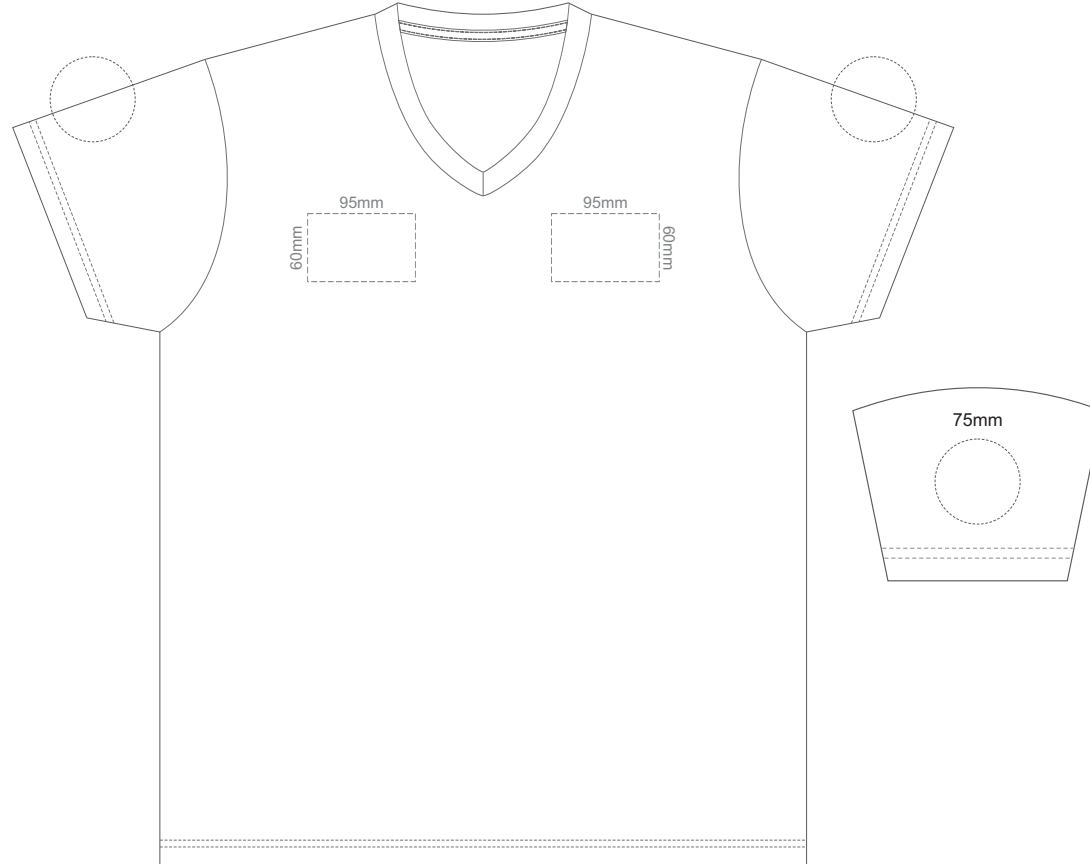

ADULT L

15% of Actual Size  
Colourflex Transfer

FRONT ADULT XL

BACK ADULT XL

ADULT XL

15% of Actual Size  
Colourflex Transfer

FRONT ADULT XXL

BACK ADULT XXL

ADULT XXL

15% of Actual Size  
Colourflex Transfer

FRONT ADULT 3XL

BACK ADULT 3XL

ADULT 3XL

15% of Actual Size  
Embroidery

**ADULT S**

15% of Actual Size  
Embroidery

**ADULT M**

15% of Actual Size  
Embroidery

ADULT L

15% of Actual Size  
Embroidery

**ADULT XL**

15% of Actual Size  
Embroidery

**ADULT XXL**

15% of Actual Size  
Embroidery

**ADULT 3XL**